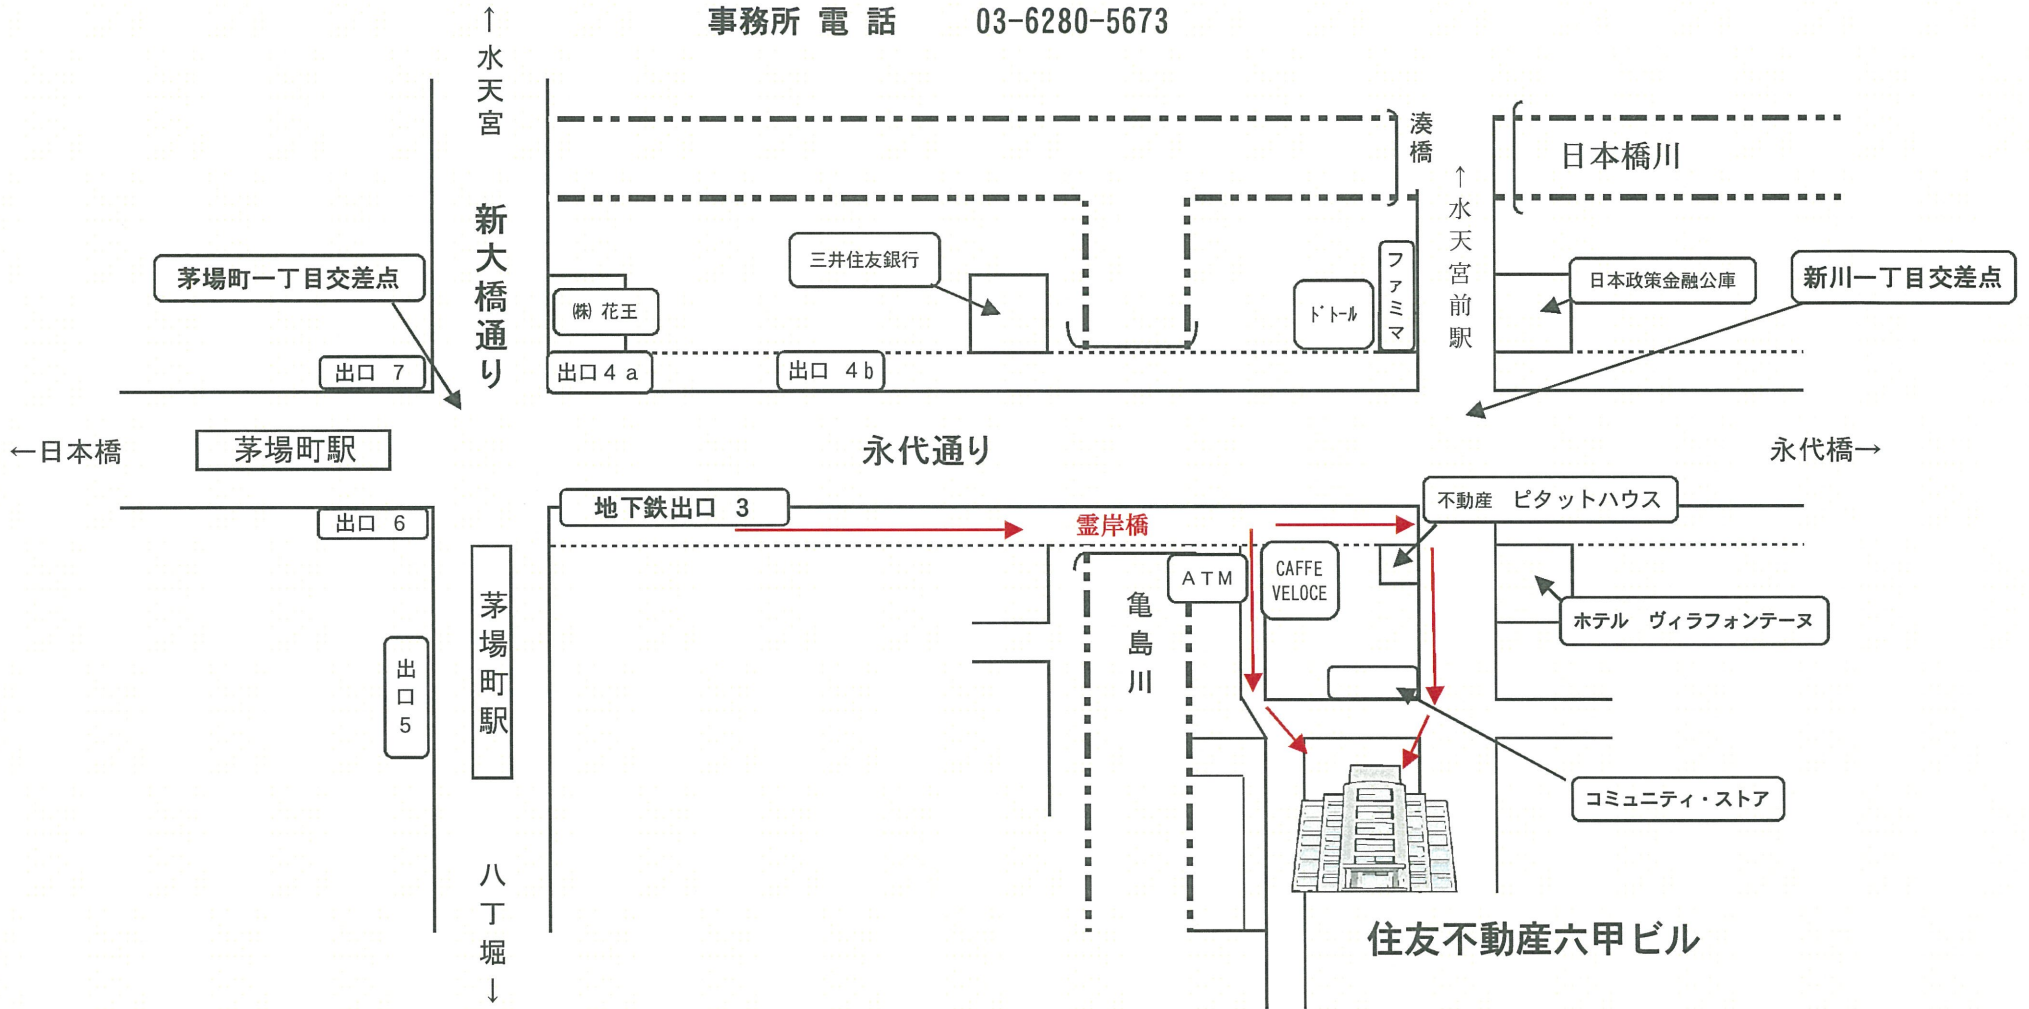

塩化ビニリデン衛生協議会 アクセスマップ

事務所所在地 中央区新川 1-4-1 住友不動産六甲ビル 8階
事務所電話 03-6280-5673

最寄駅：東京メトロ東西線・日比谷線 茅場町駅から徒歩 3～5分

茅場町駅の出口は3番出口が便利です。上図の赤いラインに沿ってお越しください。